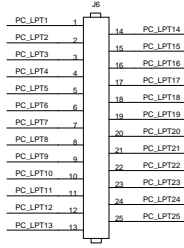

HE10 10x2 F NAP

HE10 10x2 F NAP

CABLE EN NAPPE 20 Cond ucteurs 30 cm

HE10 13x2 F NAP

DSUB 25 M NAP

CABLE EN NAPPE 25 Co nducteurs 1 m

titr	BLUESKY 2210S : INTERFACE JTAG		
scz	Document Number		Rev
A3	PC TO JTAG		A
date	Wednesday, May 01, 2003	Sheet	6 of 8