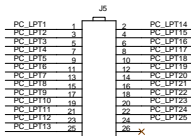

HE10 10x2 F NAP

HE10 10x2 F NAP

CABLE EN NAPPE 20 Cond ucteurs 30 cm

HE10 13x2 F NAP

DSUB 25 M NAP

CABLE EN NAPPE 25 Co nducteurs 1 m

titr	BLUESKY 2210S : INTERFACE JTAG		
scz	Document Number		Rev
A3	PC TO JTAG		A
date	Wednesday, May 01, 2003	Sheet	6 of 8